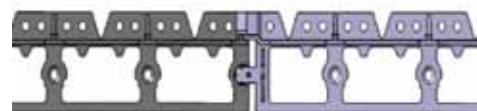

MASTER EDGE

I in S SKRITI ROBNIK

- robnik "S" - namenjen za krivulje
- robnik "I" univerzalni - namenjen za ravne linije in krivulje

- bogat izgled in poceni končni izdelek
- preprosto oblikovanje
- preprosta izdelava krivulj
- razmejevanje zelenic
- ne izsušuje trave pri razmejitvi z betonom

- pritrditev s klini 300mm
- fiksiranje tlakovcev brez betoniranja
- spajanje na "klik" sistem

Distributer

made in EU