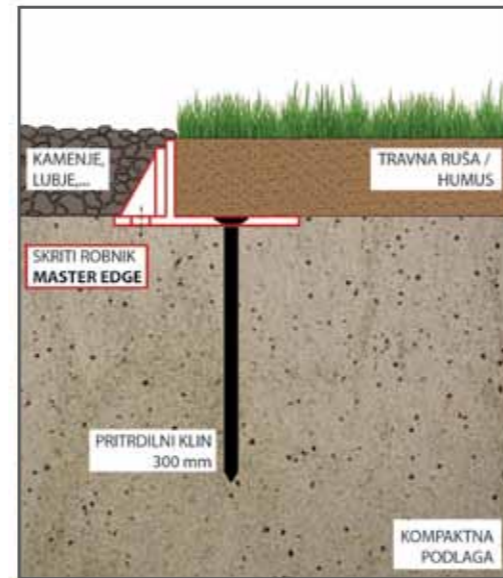

MASTER EDGE

I in S SKRITI ROBNIK

- robnik "S" - namenjen za krivulje
- robnik "I" univerzalni - namenjen za ravne linije in krivulje

- bogat izgled in poceni končni izdelek
- preprosto oblikovanje
- preprosta izdelava krivulj
- razmejevanje zelenic
- ne izsušuje trave pri razmejitvi z betonom

- pritrditev s klini 300mm
- fiksiranje tlakovcev brez betoniranja
- spajanje na "klik" sistem

Distributer

made in EU