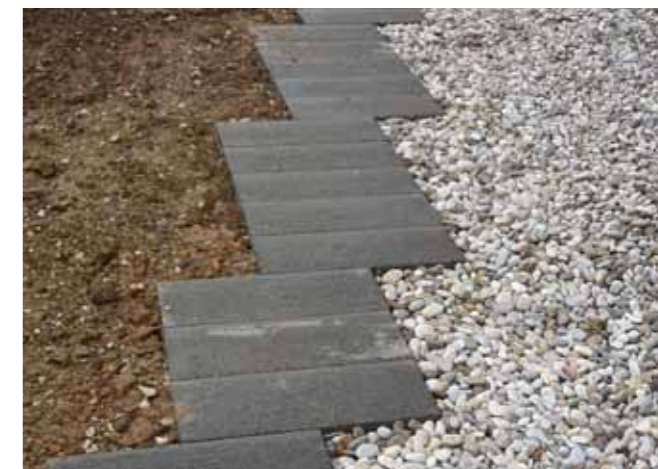

MASTER EDGE

I in S SKRITI ROBNIK

- robnik "S" - namenjen za krivulje
- robnik "I" univerzalni - namenjen za ravne linije in krivulje

- bogat izgled in poceni končni izdelek
- preprosto oblikovanje
- preprosta izdelava krivulj
- razmejevanje zelenic
- ne izsušuje trave pri razmejitvi z betonom

- pritrditev s klini 300mm
- fiksiranje tlakovcev brez betoniranja
- spajanje na "klik" sistem

Distributer

made in EU