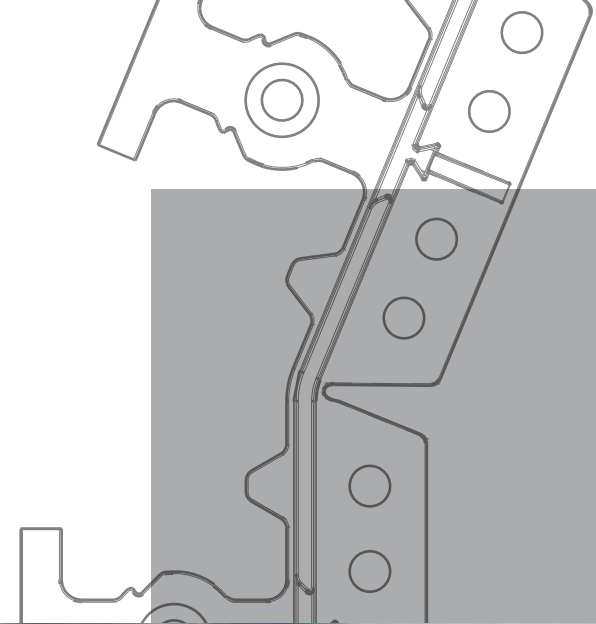

MASTER EDGE

I in S SKRITI ROBNIK

- robnik "S" - namenjen za krivulje
- robnik "I" univerzalni - namenjen za ravne linije in krivulje

- bogat izgled in poceni končni izdelek
- preprosto oblikovanje
- preprosta izdelava krivulj
- razmejevanje zelenic
- ne izsušuje trave pri razmejitvi z betonom

- pritrditev s klini 300mm
- fiksiranje tlakovcev brez betoniranja
- spajanje na "klik" sistem

Distributer

made in EU