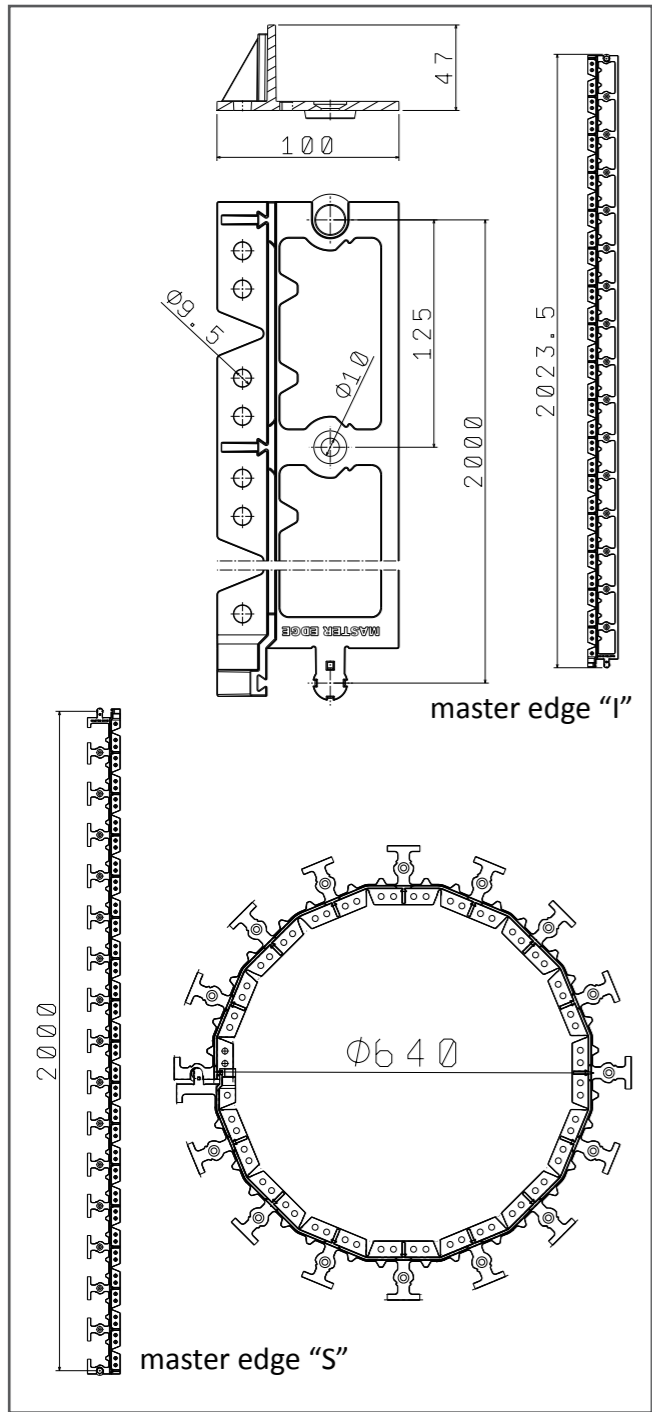

MASTER EDGE

I in S SKRITI ROBNIK

- robnik "S" - namenjen za krivulje
- robnik "I" univerzalni - namenjen za ravne linije in krivulje

- bogat izgled in poceni končni izdelek
- preprosto oblikovanje
- preprosta izdelava krivulj
- razmejevanje zelenic
- ne izsušuje trave pri razmejitvi z betonom

- pritrditev s klini 300mm
- fiksiranje tlakovcev brez betoniranja
- spajanje na "klik" sistem

Distributer

made in EU