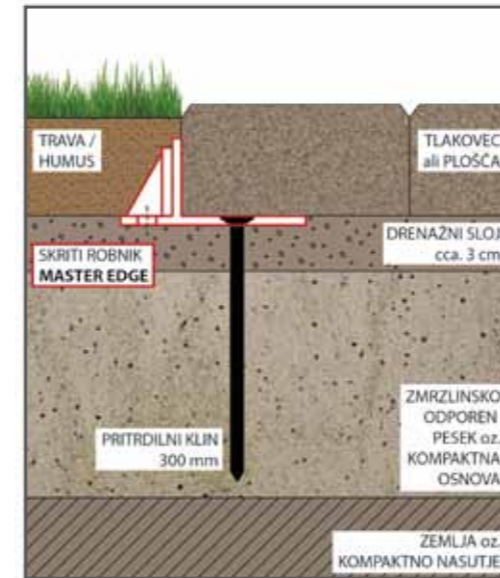

MASTER EDGE

I in S SKRITI ROBNIK

- robnik "S" - namenjen za krivulje
- robnik "I" univerzalni - namenjen za ravne linije in krivulje

- bogat izgled in poceni končni izdelek
- preprosto oblikovanje
- preprosta izdelava krivulj
- razmejevanje zelenic
- ne izsušuje trave pri razmejitvi z betonom

- pritrditev s klini 300mm
- fiksiranje tlakovcev brez betoniranja
- spajanje na "klik" sistem

Distributer

made in EU