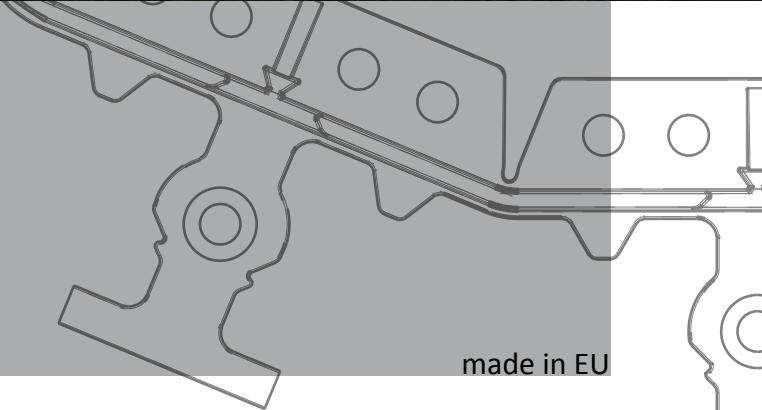

MASTER EDGE

I in S SKRITI ROBNIK

- robnik "S" - namenjen za krivulje
- robnik "I" univerzalni - namenjen za ravne linije in krivulje

- bogat izgled in poceni končni izdelek
- preprosto oblikovanje
- preprosta izdelava krivulj
- razmejevanje zelenic
- ne izsušuje trave pri razmejitvi z betonom

- pritrditev s klini 300mm
- fiksiranje tlakovcev brez betoniranja
- spajanje na "klik" sistem

Distributer

made in EU